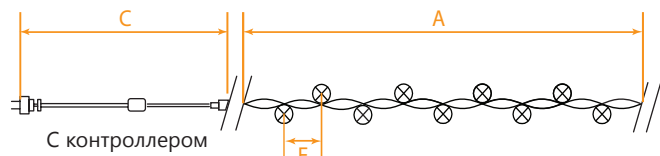

Возможность последовательного подключения – нет
 Источник питания – 230V
 Наличие контроллера – есть
 Класс защиты от поражения электрическим током – 2
 Цвет шнура – зеленый

IP44

Температура эксплуатации
-45..+50°C

ПВХ

Артикул	Модель	Цвет свечения	Длина изделия (А), м	Длина сетевого шнура (С), м	Расстояние между светодиодами (Е), см	Кол-во ламп	Режим работы
26782	CL07	мульти-цвет	40	3	10	400	медленная смена цвета
26781	CL07	теплый белый	40	3	10	400	статичный
26734	CL07	белый	40	3	10	400	статичный
32315	CL07	синий	40	3	10	400	статичный
32316	CL07	теплый белый со стробами	40	3	10	400	мерцающий
32317	CL07	белый со стробами	40	3	10	400	мерцающий
32964	CL08	мульти-цвет	60	3	10	600	медленная смена цвета
26783	CL08	теплый белый	60	3	10	600	статичный
26784	CL08	мульти-цвет	60	3	10	600	статичный
26735	CL08	белый	60	3	10	600	статичный
32319	CL08	синий	60	3	10	600	статичный
32320	CL08	теплый белый со стробами	60	3	10	600	мерцающий
32321	CL08	белый со стробами	60	3	10	600	мерцающий